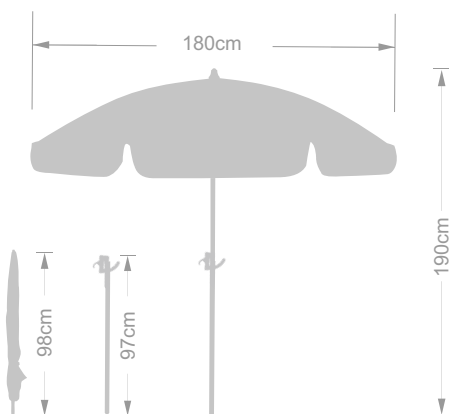

# GUARDA-SOL 50802

## Detalhes

8 Varetas

Sistema de inclinação "½ lua"

Tecido Oxford 200Dx200D 120g/m<sup>2</sup>

Repelente à água

Revestimento em prata com proteção UV

Aba de 10cm

Haste 22/22

## Embalagem exterior:

101x21x23cm

13kg