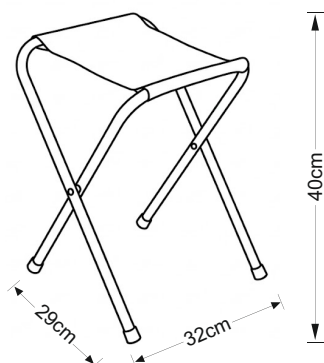

BANCO DE CAMPO 1302H

Detalhes

Tecido 600D+PE oxford

Tubo 19mm

Lacada a cinza

Tolerância Têxtil

Os padrões europeus são de +/- 5% na gramagem e nas medidas

Instruções de Lavagem

Lavar à mão 

Embalagem

40 unidades com cores sortidas

Embalagem exterior:

59x39x41cm

27 Kg