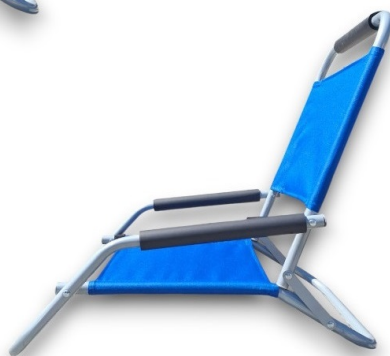

CADEIRA DE AREIA 1252

Detalhes

Tecido 600D+PE oxford
Almofada nos braços e cabeça
Tubo 19mm
Lacada a cinza

Tolerância Têxtil

Os padrões europeus
são de +/- 5% na gramagem e nas medidas

Instruções de Lavagem

Lavar à mão 

Embalagem

6 unidades com cores sortidas

Embalagem exterior:

63x45x51
10 Kg