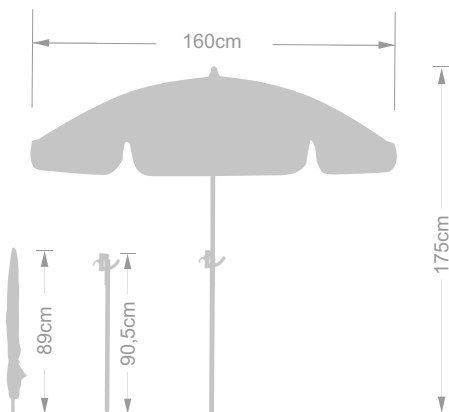

GUARDA-SOL 10801

Detalhes

8 Varetas

Sem sistema de inclinação

Tecido poliéster 190T

Repelente à água

Revestimento em prata com proteção UV

Aba de 10cm

Haste 19/22

Haste lacada a branco

Tolerância Têxtil

Os padrões europeus para o têxtil promocional são de +/- 5% na gramagem e nas medidas

Instruções de Lavagem

Lavar à mão 

Embalagem

Saco à cor do guarda-sol

Caixa exterior: 12 unidades com cores sortidas

Embalagem exterior:

92x17x17cm

9,50 Kg