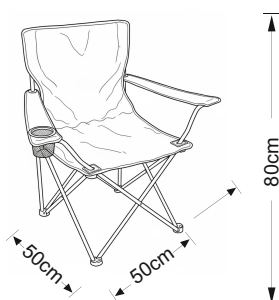

CADEIRA DE PESCADOR 1003

Detalhes

Tecido 600D Oxford

Tubo 16mm

Lacada a preto

Cadeira articulável

Bolsa de transporte

Suporte para copo

Tolerância Têxtil

Os padrões europeus são de +/- 5% na gramagem e nas medidas

Instruções de Lavagem

Lavar à mão 

Embalagem

10 unidades com cores sortidas

Embalagem exterior:

82x23x47

18Kg